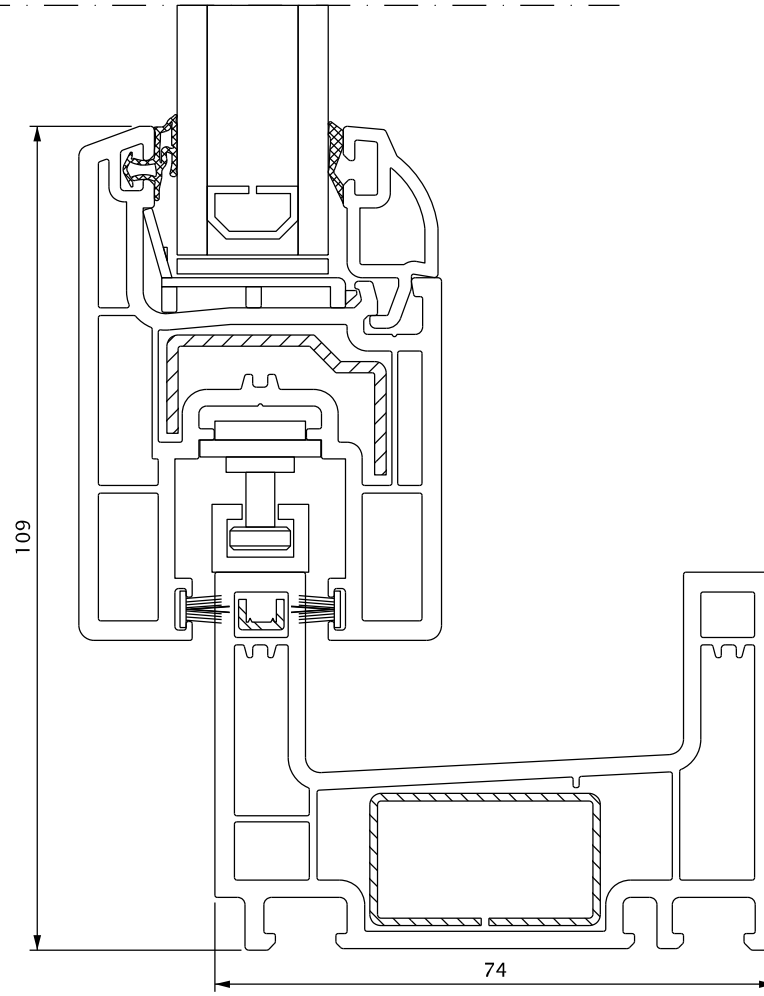

DIŐ / OUTSIDE

İÇ / INSIDE

SÜRME KASA  
SÜRME KANAT  
SLIDING FRAME  
SLIDING SASH

DIŞ / OUTSIDE

İÇ / INSIDE

SBT.BLM. SÜRME KASA  
FIXED SLIDING FRAME

SBT.BLM. SÜRME KASA  
SÜRME KANAT  
FIXED SLIDING FRAME  
SLIDING SASH

DIŐ / OUTSIDE

İÇ / INSIDE

SÜRME 3 RAY KASA  
SÜRME KANAT  
SLIDING 3 RAIL FRAME  
SLIDING SASH