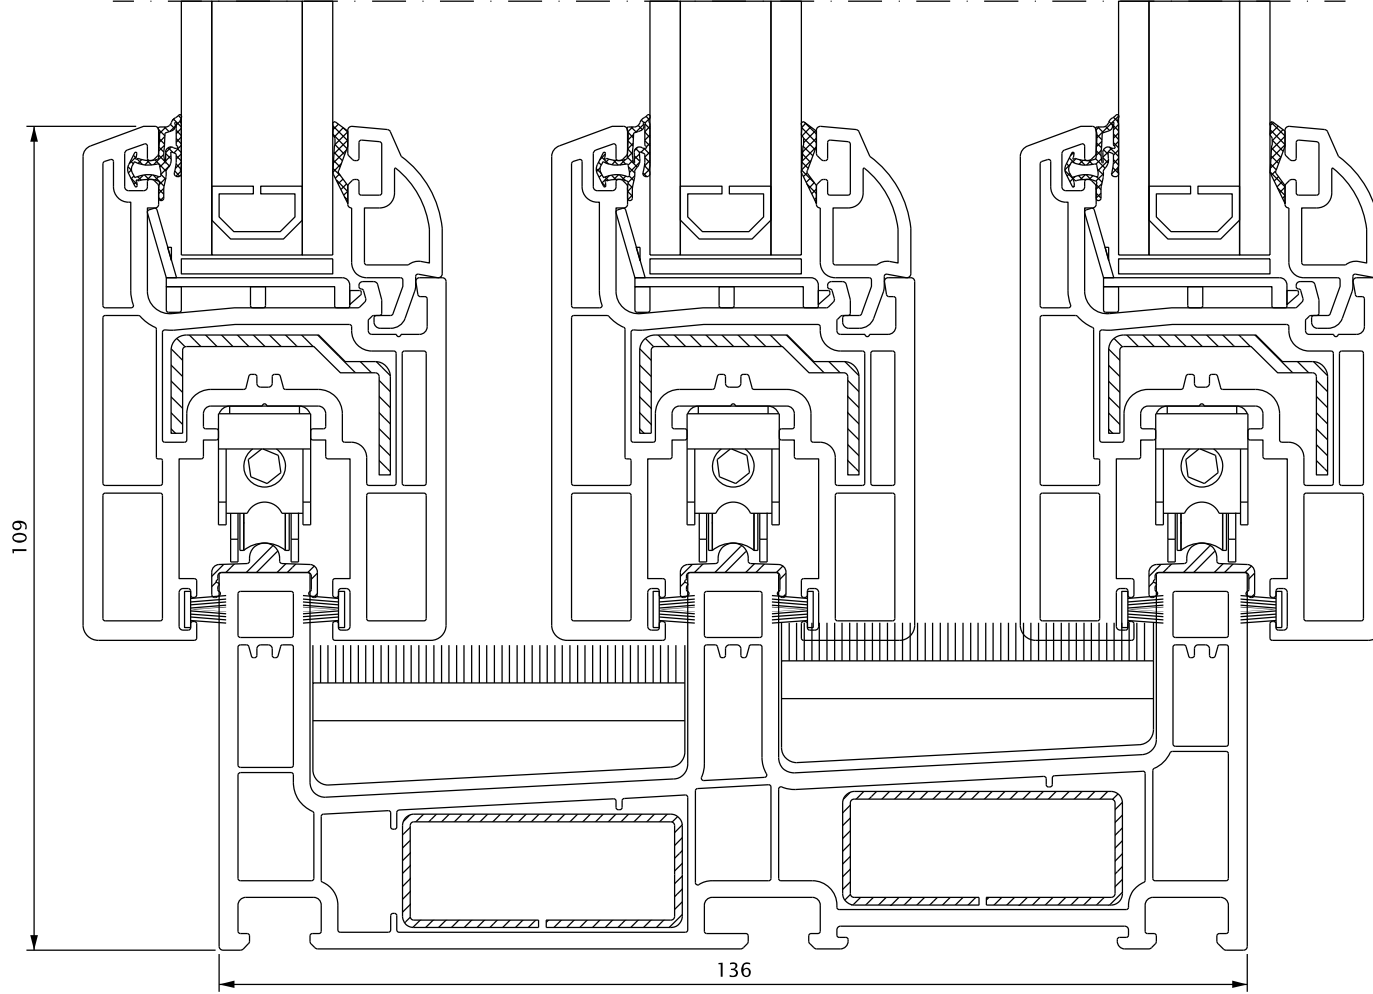

DIŐ / OUTSIDE

İÇ / INSIDE

SÜRME KASA  
SÜRME KANAT  
SLIDING FRAME  
SLIDING SASH

DIŞ / OUTSIDE

İÇ / INSIDE

SBT.BLM. SÜRME KASA  
FIXED SLIDING FRAME

SBT.BLM. SÜRME KASA  
SÜRME KANAT  
FIXED SLIDING FRAME  
SLIDING SASH

DIŐ / OUTSIDE

İÇ / INSIDE

SÜRME 3 RAY KASA  
SÜRME KANAT  
SLIDING 3 RAIL FRAME  
SLIDING SASH