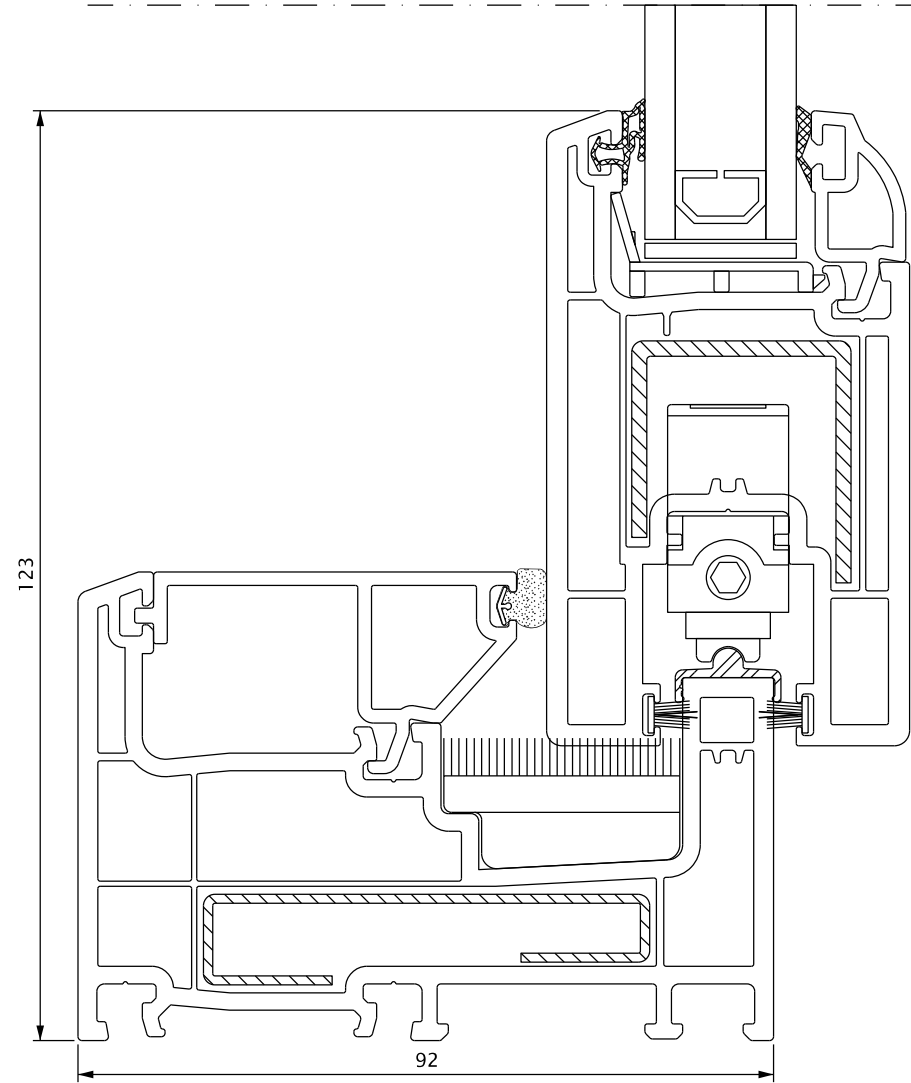

DIŐ / OUTSIDE

İÇ / INSIDE

SÜRME KASA  
SÜRME KANAT  
SLIDING FRAME  
SLIDING SASH

DIŞ / OUTSIDE

İÇ / INSIDE

SBT.BLM. SÜRME KASA  
FIXED SLIDING FRAME

SBT.BLM. SÜRME KASA  
SÜRME KANAT  
FIXED SLIDING FRAME  
SLIDING SASH

DIŐ / OUTSIDE

İÇ / INSIDE

SÜRME 3 RAY KASA  
SÜRME KANAT  
SLIDING 3 RAIL FRAME  
SLIDING SASH