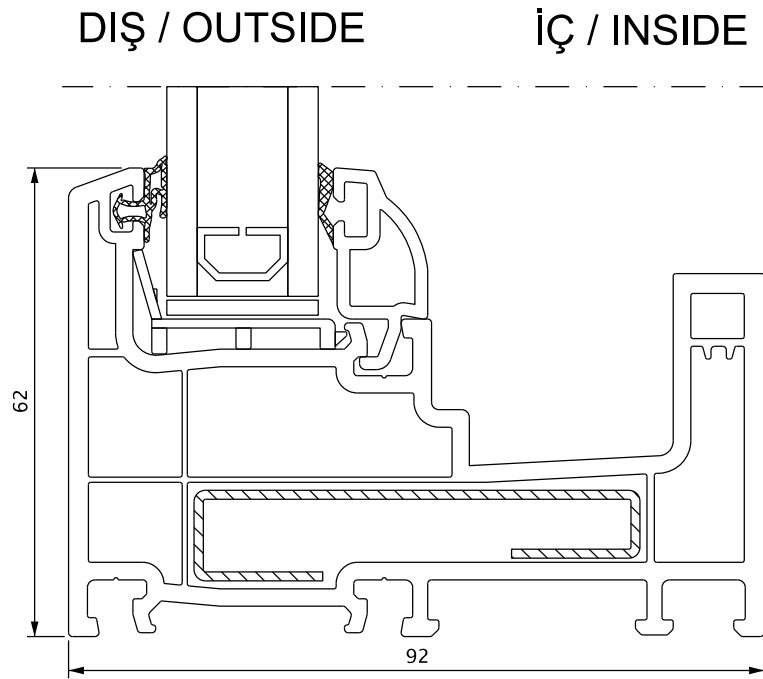

DIŐ / OUTSIDE

İÇ / INSIDE

SÜRME KASA  
SÜRME KANAT  
SLIDING FRAME  
SLIDING SASH

DIŞ / OUTSIDE

İÇ / INSIDE

SBT.BLM. SÜRME KASA  
FIXED SLIDING FRAME

SBT.BLM. SÜRME KASA  
SÜRME KANAT  
FIXED SLIDING FRAME  
SLIDING SASH

DIŐ / OUTSIDE

İÇ / INSIDE

SÜRME 3 RAY KASA  
SÜRME KANAT  
SLIDING 3 RAIL FRAME  
SLIDING SASH